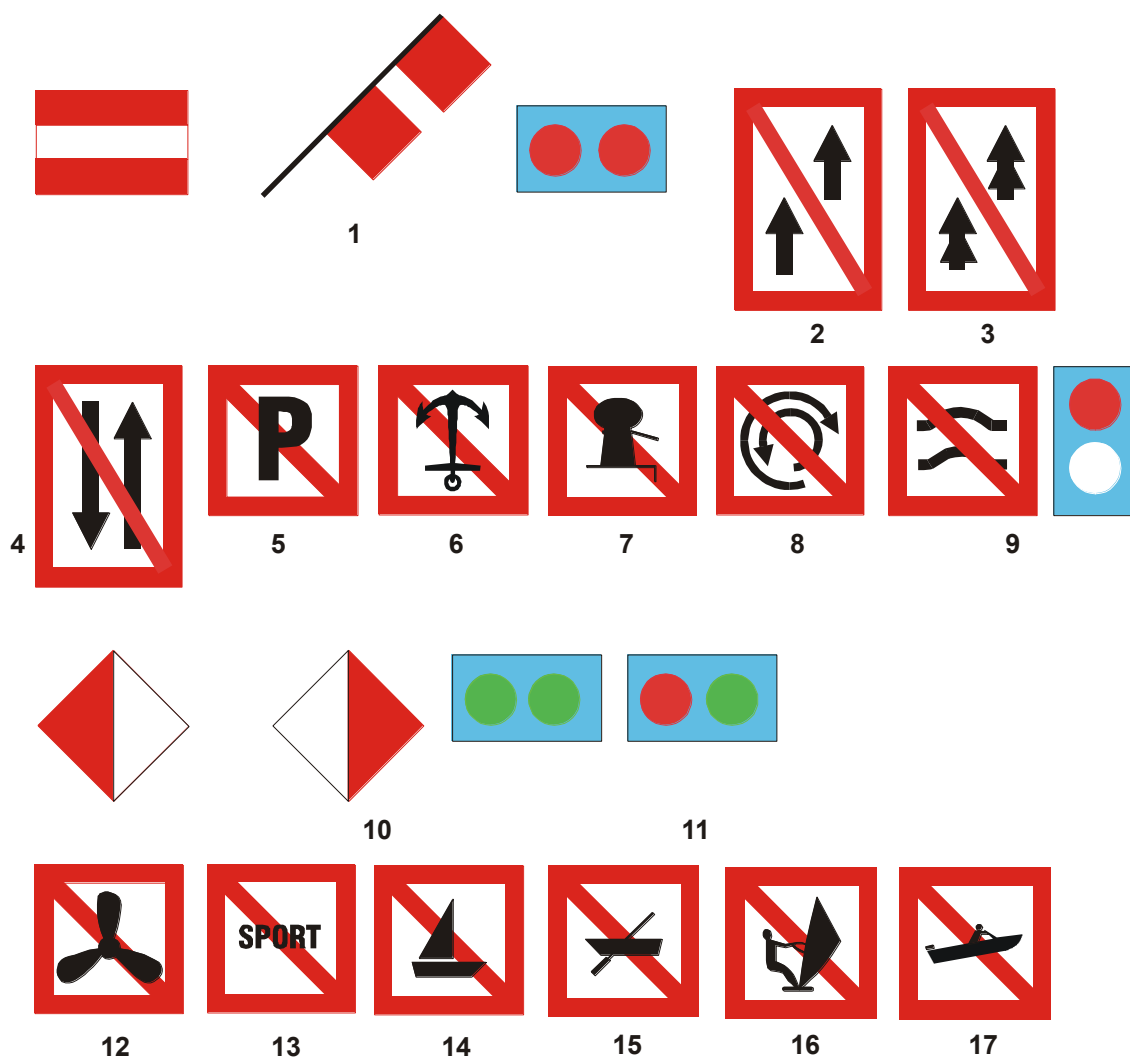

LOCJA

Oznakowanie nawigacyjne - znaki zakazu

1 - zakaz wjazdu lub przejazdu, 2 - zakaz wyprzedzania statków, 3 - zakaz wzajemnego wyprzedzania się pociągów holowniczych, zestawów pchanych i zespołów sprzężonych, 4 - zakaz mijania i wyprzedzania wszystkich statków, 5 - zakaz postoju po tej stronie szlaku żeglownego, po której stoi znak, 6 - zakaz kotwiczenia lub wleczenia kotwic, łańcuchów lub lin po tej stronie szlaku żeglownego, po której stoi znak, 7 - zakaz cumowania po tej stronie szlaku żeglownego, po której stoi znak, 8 - zakaz zawracania, 9 - zakaz wytwarzania wysokiej fali lub zjawiska przyssawania, 10 - zakaz przejazdu poza skrajnię oznaczoną tablicami albo zielonymi światłami, 11 - zakaz wjazdu lub przejazdu, 12 - zakaz pływania statków o napędzie mechanicznym, 13 - zakaz pływania statków sportowych, 14 - zakaz pływania statkami żaglowymi, 16 - zakaz pływania na desce z żaglem, 17 - zakaz holowania narciarza